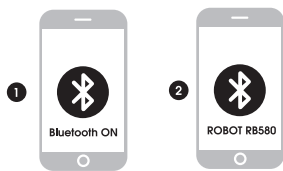

2. Appairer avec votre appareil
  Emparejar con su dispositivo