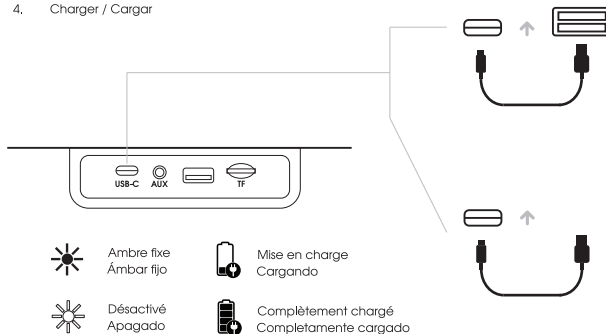

4. Charger / Cargar