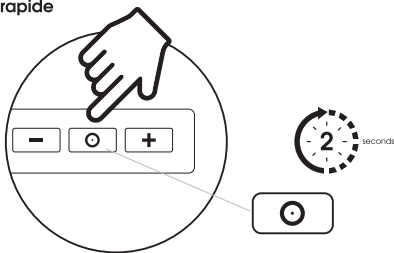

Guide de démarrage rapide

Guía de inicio rápido

Allumer / Éteindre
Encender / Apagar