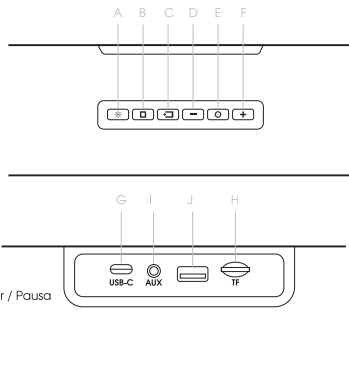

Transformer Table desk

MODE D'EMPLOI / GUÍA DEL USUARIO
Haut-parleur Bluetooth / Bocina Bluetooth

RB580

Aperçu de l'appareil

Resumen de apariencia

- A. Mode lumière
- B. Déconnecter le Bluetooth
- C. Mode
- D. Volume - / Piste précédente
- E. Marche/Arrêt / Lecture / Pausa
- F. Volume + / Piste suivante
- G. Port de charge Type-C
- H. Port carte TF
- I. Port AUX
- J. Port U-Disk

- A. Modo de luz
- B. Desconectar Bluetooth
- C. Modo
- D. Volumen - / Pista anterior
- E. Encendido/Apagado / Reproducir / Pausa
- F. Volumen + / Pista siguiente
- G. Puerto de carga Tipo-C
- H. Puerto de tarjeta TF
- I. Puerto AUX
- J. Puerto U-Disk