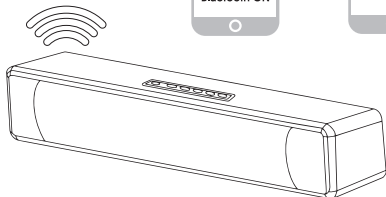

Transformer Table desk

MODE D'EMPLOI / GUÍA DEL USUARIO
Haut-parleur Bluetooth / Bocina Bluetooth

RB580

Aperçu de l'appareil

Resumen de apariencia

- A. Mode lumière
- B. Déconnecter le Bluetooth
- C. Mode
- D. Volume - / Piste précédente
- E. Marche/Arrêt / Lecture / Pausa
- F. Volume + / Piste suivante
- G. Port de charge Type-C
- H. Port carte TF
- I. Port AUX
- J. Port U-Disk

- A. Modo de luz
- B. Desconectar Bluetooth
- C. Modo
- D. Volumen - / Pista anterior
- E. Encendido/Apagado / Reproducir / Pausa
- F. Volumen + / Pista siguiente
- G. Puerto de carga Tipo-C
- H. Puerto de tarjeta TF
- I. Puerto AUX
- J. Puerto U-Disk

Guide de démarrage rapide

Guía de inicio rápido

Allumer / Éteindre
Encender / Apagar

2. Appairer avec votre appareil
  Emparejar con su dispositivo

3

3. Lire la musique sur TF et U-Disk
  Reproducir música en TF y U-Disk

4. Charger / Cargar

Ambre fixe
Ámbar fijo

Mise en charge
Cargando

Désactivé
Apagado

Complètement chargé
Completamente cargado

5. Commandes / Controles

1S Changer le mode de source audio Bluetooth/carte TF/FM/AUX / U-disque

1S Cambiar el modo de fuente de audio Bluetooth/tarjeta TF/FM/ Disco auxiliar/U

1S Volume -
Piste précédente 2S
1S Volumen -
Pista anterior 2S

1S Lecture/Pausa
Marche/Arrêt 2S
1S Reproducir/Pausar
Encendido/Apagado 2S

Volume 1S +
Piste suivante 2S
1S Volumen +
2S Pista siguiente

6. Fonctionnement de la radio FM / Operación de radio FM

Appuyez sur la touche M pour passer en mode radio FM, insérez le câble de chargement USB Type C comme antenne radio.

Appuyez sur les touches d'augmentation et de diminution du volume pendant 2 secondes pour changer de station de radio mémorisée.

Presione la tecla M para cambiar al modo de radio FM, inserte el cable de carga USB tipo C como antena de radio.