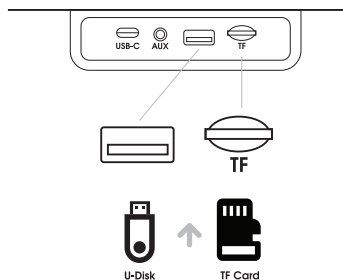

3. Lire la musique sur TF et U-Disk
  Reproducir música en TF y U-Disk